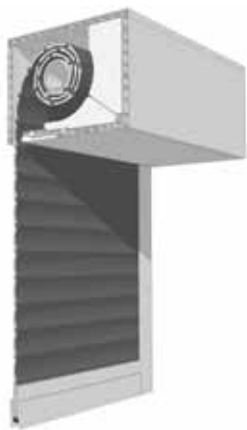

### **VOLET ROULANT MONOBLOC INTÉGRÉ, VRI:**

- Possibilité d'application dans les constructions modernes et anciennes
- Une large gamme des couleurs au choix
- Deux types de trappe de visite au choix: en bas ou front du coffre
- Largeurs de lames disponibles: 39x9 mm, 45x9 mm, 52x13 mm

### **VOLET ROULANT STANDARD EXTÉRIEUR, PAN COUPÉ:**

- Construction faite entièrement en aluminium (caisson, coulisses), tablier alu rempli avec de la mousse polyuréthane
- Destiné aux bâtiments existants
- Possibilité d'application en façade ou entre les tableaux
- Le volet est enroulé dans le caisson en aluminium fixé sur le mur ou sur le dormant
- Dimensions de lames disponibles: 39x9 mm, 45x9 mm, 52x13 mm

### **VOLET ROULANT STANDARD EXTÉRIEUR, PAN ARRONDI:**

- Destiné aux constructions anciennes avec des fenêtres déjà posées
- Possibilité d'application en façade ou entre les tableaux
- Possède un caisson arrondi et des coulisses en aluminium
- Dimensions de lames disponibles: 39x9 mm, 45x9 mm, 52x13 mm

### **VOLET ROULANT STANDARD EXTÉRIEUR, PAN SEMI-ARRONDI:**

- Destiné aux constructions anciennes avec des fenêtres déjà posées
- Possibilité d'application en façade ou entre les tableaux
- Possède un caisson semi-arrondi et des coulisses en aluminium
- Dimensions de lames disponibles: 39x9 mm, 45x9 mm, 52x13 mm